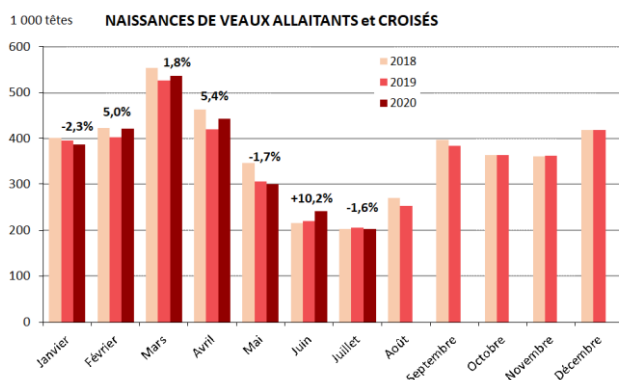

Tableau de bord Population Bovine

POPULATION BOVINE EN FRANCE

	Nombre d'animaux au 1er Août 2020 (1 000 têtes)	Évolution 20/19 (%)	Évolution 20/18 (%)
MÂLES			
Allaitants	2 512	1,0	-0,2
Laitiers	824	-6,0	-10,2
Total	3 336	-0,8	-2,9
FEMELLES			
Allaitantes	8 260	-1,1	-3,0
Laitières	6 269	-3,2	-5,6
Total	14 529	-2,0	-4,1
TOTAL			
Allaitants	10 772	-0,6	-2,4
Laitiers	7 093	-3,5	-6,2
Total	17 865	-1,8	-3,9

NAISSANCES DE VEAUX EN FRANCE¹

	Naissances du mois de juillet 2020 (têtes)	Évolution 20/19 (%)	Évolution 20/18 (%)	Cumul depuis le 1er juillet 2020 (têtes)	Évolution /juil 19 (%)	Évolution /juil 18 (%)
Veaux allaitants	115 099	-4,7	-5,6	115 099	-4,7	-5,6
Veaux laitiers	189 906	-5,9	-5,1	189 906	-5,9	-5,1
Veaux croisés	87 947	2,7	8,0	87 947	2,7	8,0
Total	392 952	-3,7	-2,6	392 952	-3,7	-2,6

Source : FranceAgriMer, d'après BDNI

ÉVOLUTION DE LA POPULATION DE MÂLES EN FRANCE

	Nombre d'animaux au 1er Août 2020 (1 000 têtes)	Évolution 20/19 (%)	Évolution 20/18 (%)
MÂLES ALLAITANTS			
0-8 mois	1 266	-0,8	-3,4
8-12 mois	388	0,0	7,4
12-16 mois	228	-1,6	3,3
16-20 mois	245	7,0	-1,1
20-24 mois	90	29,8	9,7
24-36 mois	105	-1,9	-3,1
plus de 36 mois	189	1,7	1,5
MÂLES LAITIERS			
0-8 mois	413	-8,8	-10,2
8-12 mois	110	-10,3	-16,5
12-16 mois	61	-1,1	-5,4
16-20 mois	66	1,2	-9,1
20-24 mois	82	3,1	-3,5
24-36 mois	65	-4,5	-15,7
plus de 36 mois	26	1,3	2,7