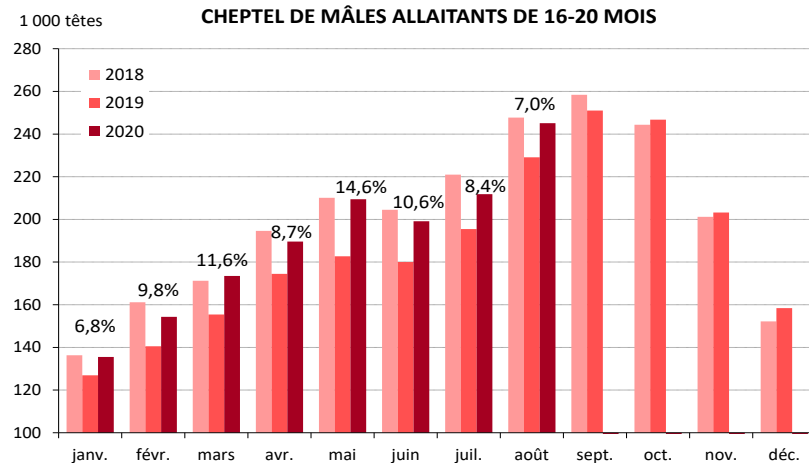

NAISSANCES DE VEAUX EN FRANCE¹

	Naissances du mois de juillet 2020 (têtes)	Évolution 20/19 (%)	Évolution 20/18 (%)	Cumul depuis le 1er juillet 2020 (têtes)	Évolution /juil 19 (%)	Évolution /juil 18 (%)
Veaux allaitants	115 099	-4,7	-5,6	115 099	-4,7	-5,6
Veaux laitiers	189 906	-5,9	-5,1	189 906	-5,9	-5,1
Veaux croisés	87 947	2,7	8,0	87 947	2,7	8,0
Total	392 952	-3,7	-2,6	392 952	-3,7	-2,6

Source : FranceAgriMer, d'après BDNI

ÉVOLUTION DE LA POPULATION DE MÂLES EN FRANCE

	Nombre d'animaux au 1er Août 2020 (1 000 têtes)	Évolution 20/19 (%)	Évolution 20/18 (%)
MÂLES ALLAITANTS			
0-8 mois	1 266	-0,8	-3,4
8-12 mois	388	0,0	7,4
12-16 mois	228	-1,6	3,3
16-20 mois	245	7,0	-1,1
20-24 mois	90	29,8	9,7
24-36 mois	105	-1,9	-3,1
plus de 36 mois	189	1,7	1,5
MÂLES LAITIERS			
0-8 mois	413	-8,8	-10,2
8-12 mois	110	-10,3	-16,5
12-16 mois	61	-1,1	-5,4
16-20 mois	66	1,2	-9,1
20-24 mois	82	3,1	-3,5
24-36 mois	65	-4,5	-15,7
plus de 36 mois	26	1,3	2,7

CHEPTEL DE MÂLES ALLAITANTS DE 8-12 MOIS

CHEPTEL DE MÂLES ALLAITANTS DE 16-20 MOIS

Source : FranceAgriMer, d'après BDNI

Source : FranceAgriMer, d'après BDNI

ÉVOLUTION DE LA POPULATION DE FEMELLES EN FRANCE

Nombre d'animaux au 1er Août 2020 (1 000 têtes)	Génisses	Évolution 20/19 (%)	Vaches	Évolution 20/19 (%)	Total femelles	Évolution 20/19 (%)	Évolution 20/18 (%)
FEMELLES ALLAITANTES							
0-8 mois	1 272	-1,2			1 272	-1,2	-4,3
8-12 mois	492	-1,0			492	-1,0	4,3
12-16 mois	331	-1,9			331	-1,9	2,8
16-24 mois	939	2,3			939	2,3	-5,1
24-36 mois	996	-4,1	91	1,2	1 086	-3,7	-5,7
plus de 36 mois	283	-1,4	3 857	-1,0	4 140	-1,0	-2,6
FEMELLES LAITIÈRES							
0-8 mois	666	0,0			666	0,0	-4,0
8-12 mois	462	-5,8			490	0,0	-3,6
12-16 mois	305	-6,2			305	-6,2	-3,0
16-24 mois	803	-2,5			803	-2,5	-6,6
24-36 mois	575	-5,1	469	1,2	1 044	-2,4	-8,8
plus de 36 mois	104	-7,2	2 936	-1,8	3 040	-2,0	-2,7