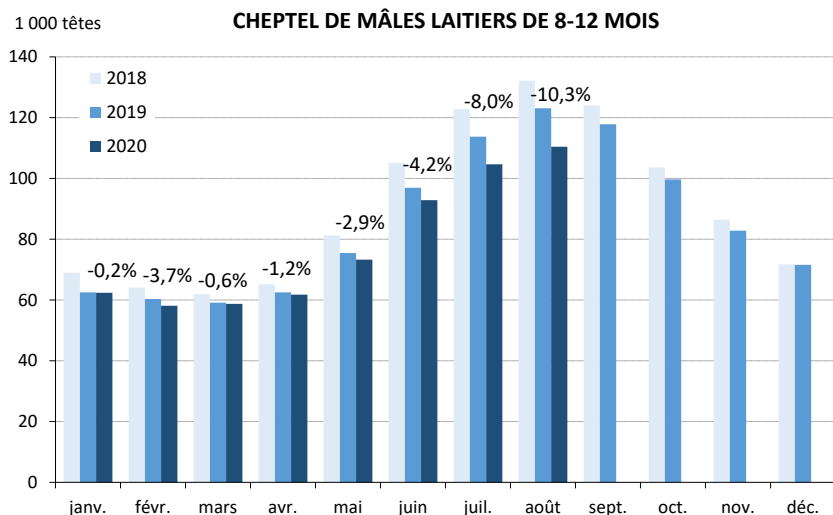

NAISSANCES DE VEAUX EN FRANCE¹

	Naissances du mois de juillet 2020 (têtes)	Évolution 20/19 (%)	Évolution 20/18 (%)	Cumul depuis le 1er juillet 2020 (têtes)	Évolution /juil 19 (%)	Évolution /juil 18 (%)
Veaux allaitants	115 099	-4,7	-5,6	115 099	-4,7	-5,6
Veaux laitiers	189 906	-5,9	-5,1	189 906	-5,9	-5,1
Veaux croisés	87 947	2,7	8,0	87 947	2,7	8,0
Total	392 952	-3,7	-2,6	392 952	-3,7	-2,6

Source : FranceAgriMer, d'après BDNI

ÉVOLUTION DE LA POPULATION DE MÂLES EN FRANCE

	Nombre d'animaux au 1er Août 2020 (1 000 têtes)	Évolution 20/19 (%)	Évolution 20/18 (%)
MÂLES ALLAITANTS			
0-8 mois	1 266	-0,8	-3,4
8-12 mois	388	0,0	7,4
12-16 mois	228	-1,6	3,3
16-20 mois	245	7,0	-1,1
20-24 mois	90	29,8	9,7
24-36 mois	105	-1,9	-3,1
plus de 36 mois	189	1,7	1,5
MÂLES LAITIERS			
0-8 mois	413	-8,8	-10,2
8-12 mois	110	-10,3	-16,5
12-16 mois	61	-1,1	-5,4
16-20 mois	66	1,2	-9,1
20-24 mois	82	3,1	-3,5
24-36 mois	65	-4,5	-15,7
plus de 36 mois	26	1,3	2,7

CHEPTEL DE MÂLES ALLAITANTS DE 8-12 MOIS

CHEPTEL DE MÂLES ALLAITANTS DE 16-20 MOIS

Source : FranceAgriMer, d'après BDNI

Source : FranceAgriMer, d'après BDNI

ÉVOLUTION DE LA POPULATION DE FEMELLES EN FRANCE

Nombre d'animaux au 1er Août 2020 (1 000 têtes)	Génisses	Évolution 20/19 (%)	Vaches	Évolution 20/19 (%)	Total femelles	Évolution 20/19 (%)	Évolution 20/18 (%)
FEMELLES ALLAITANTES							
0-8 mois	1 272	-1,2			1 272	-1,2	-4,3
8-12 mois	492	-1,0			492	-1,0	4,3
12-16 mois	331	-1,9			331	-1,9	2,8
16-24 mois	939	2,3			939	2,3	-5,1
24-36 mois	996	-4,1	91	1,2	1 086	-3,7	-5,7
plus de 36 mois	283	-1,4	3 857	-1,0	4 140	-1,0	-2,6
FEMELLES LAITIÈRES							
0-8 mois	666	0,0			666	0,0	-4,0
8-12 mois	462	-5,8			490	0,0	-3,6
12-16 mois	305	-6,2			305	-6,2	-3,0
16-24 mois	803	-2,5			803	-2,5	-6,6
24-36 mois	575	-5,1	469	1,2	1 044	-2,4	-8,8
plus de 36 mois	104	-7,2	2 936	-1,8	3 040	-2,0	-2,7