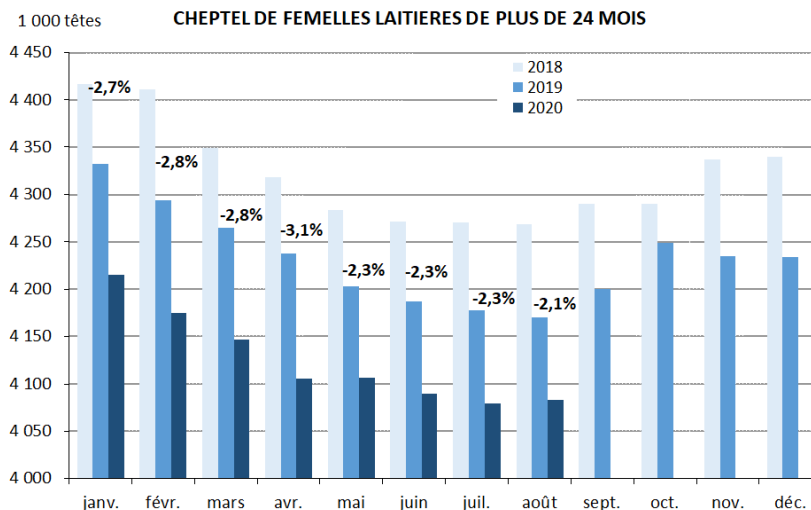

CHEPTEL DE FEMELLES LAITIÈRES DE PLUS DE 24 MOIS

Source : FranceAgriMer, d'après BDNI