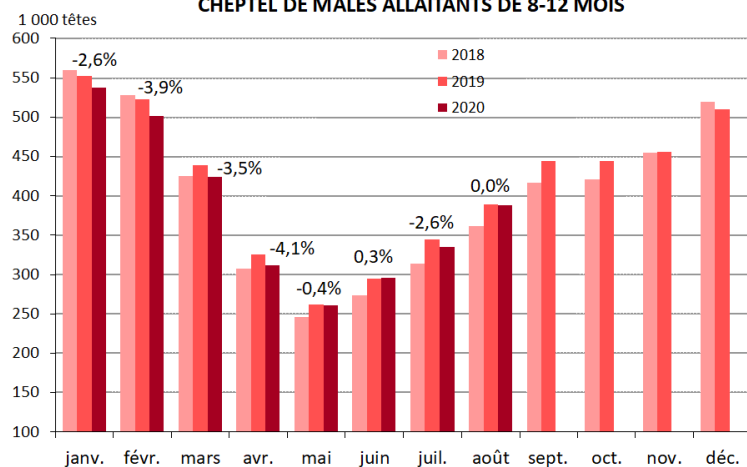

Tableau de bord Population Bovine

POPULATION BOVINE EN FRANCE

	Nombre d'animaux au 1er Août 2020 (1 000 têtes)	Évolution 20/19 (%)	Évolution 20/18 (%)
MÂLES			
Allaitants	2 512	1,0	-0,2
Laitiers	824	-6,0	-10,2
Total	3 336	-0,8	-2,9
FEMELLES			
Allaitantes	8 260	-1,1	-3,0
Laitières	6 269	-3,2	-5,6
Total	14 529	-2,0	-4,1
TOTAL			
Allaitants	10 772	-0,6	-2,4
Laitiers	7 093	-3,5	-6,2
Total	17 865	-1,8	-3,9

NAISSANCES DE VEAUX EN FRANCE¹

	Naissances du mois de juillet 2020 (têtes)	Évolution 20/19 (%)	Évolution 20/18 (%)	Cumul depuis le 1er juillet 2020 (têtes)	Évolution /juil 19 (%)	Évolution /juil 18 (%)
Veaux allaitants	115 099	-4,7	-5,6	115 099	-4,7	-5,6
Veaux laitiers	189 906	-5,9	-5,1	189 906	-5,9	-5,1
Veaux croisés	87 947	2,7	8,0	87 947	2,7	8,0
Total	392 952	-3,7	-2,6	392 952	-3,7	-2,6

Source : FranceAgriMer, d'après BDNI

ÉVOLUTION DE LA POPULATION DE MÂLES EN FRANCE

	Nombre d'animaux au 1er Août 2020 (1 000 têtes)	Évolution 20/19 (%)	Évolution 20/18 (%)
MÂLES ALLAITANTS			
0-8 mois	1 266	-0,8	-3,4
8-12 mois	388	0,0	7,4
12-16 mois	228	-1,6	3,3
16-20 mois	245	7,0	-1,1
20-24 mois	90	29,8	9,7
24-36 mois	105	-1,9	-3,1
plus de 36 mois	189	1,7	1,5
MÂLES LAITIERS			
0-8 mois	413	-8,8	-10,2
8-12 mois	110	-10,3	-16,5
12-16 mois	61	-1,1	-5,4
16-20 mois	66	1,2	-9,1
20-24 mois	82	3,1	-3,5
24-36 mois	65	-4,5	-15,7
plus de 36 mois	26	1,3	2,7

CHEPTEL DE MÂLES ALLAITANTS DE 8-12 MOIS

CHEPTEL DE MÂLES ALLAITANTS DE 16-20 MOIS

Source : FranceAgriMer, d'après BDNI

Source : FranceAgriMer, d'après BDNI

ÉVOLUTION DE LA POPULATION DE FEMELLES EN FRANCE