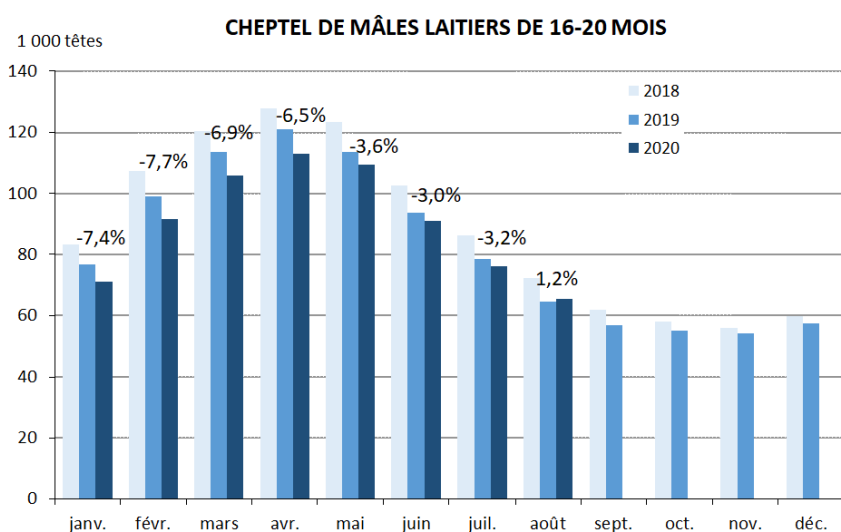

NAISSANCES DE VEAUX EN FRANCE¹

	Naissances du mois de juillet 2020 (têtes)	Évolution 20/19 (%)	Évolution 20/18 (%)	Cumul depuis le 1er juillet 2020 (têtes)	Évolution /juil 19 (%)	Évolution /juil 18 (%)
Veaux allaitants	115 099	-4,7	-5,6	115 099	-4,7	-5,6
Veaux laitiers	189 906	-5,9	-5,1	189 906	-5,9	-5,1
Veaux croisés	87 947	2,7	8,0	87 947	2,7	8,0
Total	392 952	-3,7	-2,6	392 952	-3,7	-2,6

Source : FranceAgriMer, d'après BDNI

ÉVOLUTION DE LA POPULATION DE MÂLES EN FRANCE

	Nombre d'animaux au 1er Août 2020 (1 000 têtes)	Évolution 20/19 (%)	Évolution 20/18 (%)
MÂLES ALLAITANTS			
0-8 mois	1 266	-0,8	-3,4
8-12 mois	388	0,0	7,4
12-16 mois	228	-1,6	3,3
16-20 mois	245	7,0	-1,1
20-24 mois	90	29,8	9,7
24-36 mois	105	-1,9	-3,1
plus de 36 mois	189	1,7	1,5
MÂLES LAITIERS			
0-8 mois	413	-8,8	-10,2
8-12 mois	110	-10,3	-16,5
12-16 mois	61	-1,1	-5,4
16-20 mois	66	1,2	-9,1
20-24 mois	82	3,1	-3,5
24-36 mois	65	-4,5	-15,7
plus de 36 mois	26	1,3	2,7

CHEPTEL DE MÂLES ALLAITANTS DE 8-12 MOIS

CHEPTEL DE MÂLES ALLAITANTS DE 16-20 MOIS

Source : FranceAgriMer, d'après BDNI

Source : FranceAgriMer, d'après BDNI

ÉVOLUTION DE LA POPULATION DE FEMELLES EN FRANCE

Nombre d'animaux au 1er Août 2020 (1 000 têtes)	Génisses	Évolution 20/19 (%)	Vaches	Évolution 20/19 (%)	Total femelles	Évolution 20/19 (%)	Évolution 20/18 (%)
FEMELLES ALLAITANTES							
0-8 mois	1 272	-1,2			1 272	-1,2	-4,3
8-12 mois	492	-1,0			492	-1,0	4,3
12-16 mois	331	-1,9			331	-1,9	2,8
16-24 mois	939	2,3			939	2,3	-5,1
24-36 mois	996	-4,1	91	1,2	1 086	-3,7	-5,7
plus de 36 mois	283	-1,4	3 857	-1,0	4 140	-1,0	-2,6
FEMELLES LAITIÈRES							
0-8 mois	666	0,0			666	0,0	-4,0
8-12 mois	462	-5,8			490	0,0	-3,6
12-16 mois	305	-6,2			305	-6,2	-3,0
16-24 mois	803	-2,5			803	-2,5	-6,6
24-36 mois	575	-5,1	469	1,2	1 044	-2,4	-8,8
plus de 36 mois	104	-7,2	2 936	-1,8	3 040	-2,0	-2,7