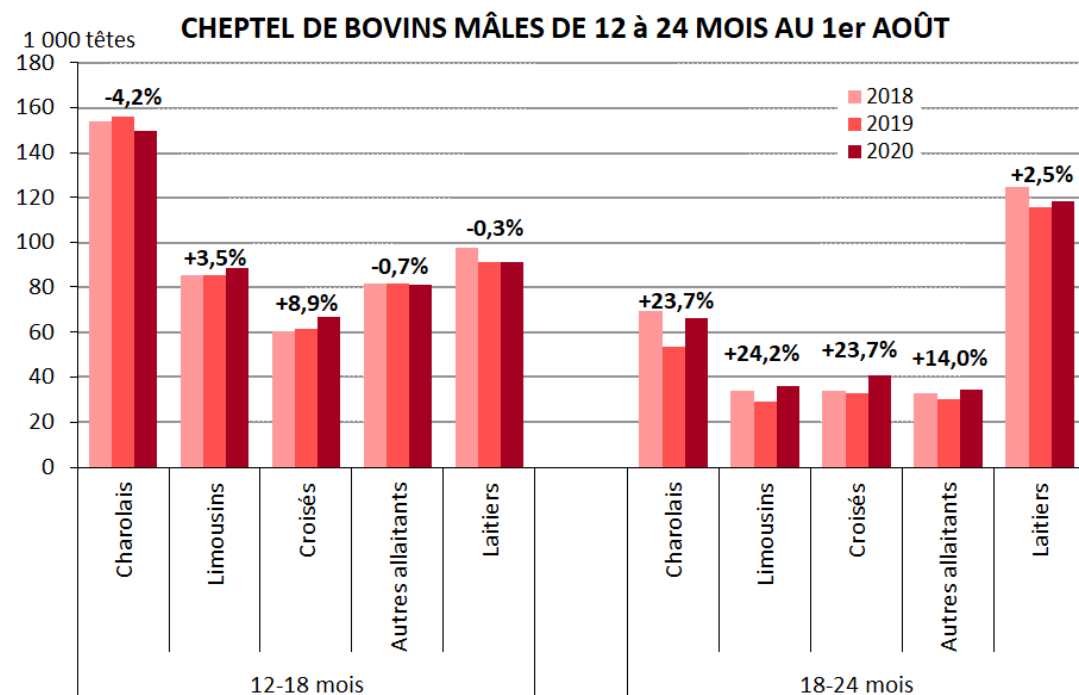

Tableau de bord Population Bovine

POPULATION BOVINE EN FRANCE

	Nombre d'animaux au 1er Août 2020 (1 000 têtes)	Évolution 20/19 (%)	Évolution 20/18 (%)
MÂLES			
Allaitants	2 512	1,0	-0,2
Laitiers	824	-6,0	-10,2
Total	3 336	-0,8	-2,9
FEMELLES			
Allaitantes	8 260	-1,1	-3,0
Laitières	6 269	-3,2	-5,6
Total	14 529	-2,0	-4,1
TOTAL			
Allaitants	10 772	-0,6	-2,4
Laitiers	7 093	-3,5	-6,2
Total	17 865	-1,8	-3,9

NAISSANCES DE VEAUX EN FRANCE¹

	Naissances du mois de juillet 2020 (têtes)	Évolution 20/19 (%)	Évolution 20/18 (%)	Cumul depuis le 1er juillet 2020 (têtes)	Évolution /juil 19 (%)	Évolution /juil 18 (%)
Veaux allaitants	115 099	-4,7	-5,6	115 099	-4,7	-5,6
Veaux laitiers	189 906	-5,9	-5,1	189 906	-5,9	-5,1
Veaux croisés	87 947	2,7	8,0	87 947	2,7	8,0
Total	392 952	-3,7	-2,6	392 952	-3,7	-2,6

Source : FranceAgriMer, d'après BDNI

ÉVOLUTION DE LA POPULATION DE MÂLES EN FRANCE

	Nombre d'animaux au 1er Août 2020 (1 000 têtes)	Évolution 20/19 (%)	Évolution 20/18 (%)
MÂLES ALLAITANTS			
0-8 mois	1 266	-0,8	-3,4
8-12 mois	388	0,0	7,4
12-16 mois	228	-1,6	3,3
16-20 mois	245	7,0	-1,1
20-24 mois	90	29,8	9,7
24-36 mois	105	-1,9	-3,1
plus de 36 mois	189	1,7	1,5
MÂLES LAITIERS			
0-8 mois	413	-8,8	-10,2
8-12 mois	110	-10,3	-16,5
12-16 mois	61	-1,1	-5,4
16-20 mois	66	1,2	-9,1
20-24 mois	82	3,1	-3,5
24-36 mois	65	-4,5	-15,7
plus de 36 mois	26	1,3	2,7

CHEPTEL DE MÂLES ALLAITANTS DE 8-12 MOIS

CHEPTEL DE MÂLES ALLAITANTS DE 16-20 MOIS

Source : FranceAgriMer, d'après BDNI

Source : FranceAgriMer, d'après BDNI

ÉVOLUTION DE LA POPULATION DE FEMELLES EN FRANCE