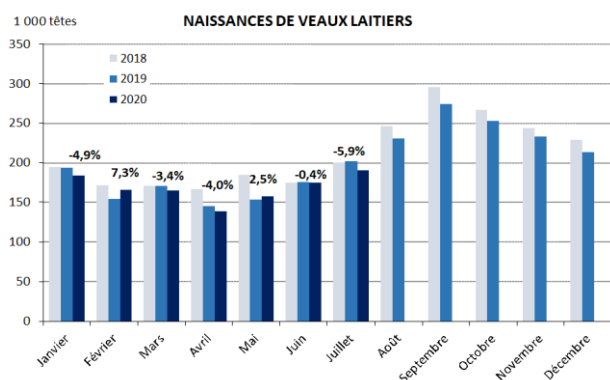

Tableau de bord Population Bovine

POPULATION BOVINE EN FRANCE

	Nombre d'animaux au 1er Août 2020 (1 000 têtes)	Évolution 20/19 (%)	Évolution 20/18 (%)
MÂLES			
Allaitants	2 512	1,0	-0,2
Laitiers	824	-6,0	-10,2
Total	3 336	-0,8	-2,9
FEMELLES			
Allaitantes	8 260	-1,1	-3,0
Laitières	6 269	-3,2	-5,6
Total	14 529	-2,0	-4,1
TOTAL			
Allaitants	10 772	-0,6	-2,4
Laitiers	7 093	-3,5	-6,2
Total	17 865	-1,8	-3,9

NAISSANCES DE VEAUX EN FRANCE¹

	Naissances du mois de juillet 2020 (têtes)	Évolution 20/19 (%)	Évolution 20/18 (%)	Cumul depuis le 1er juillet 2020 (têtes)	Évolution /juil 19 (%)	Évolution /juil 18 (%)
Veaux allaitants	115 099	-4,7	-5,6	115 099	-4,7	-5,6
Veaux laitiers	189 906	-5,9	-5,1	189 906	-5,9	-5,1
Veaux croisés	87 947	2,7	8,0	87 947	2,7	8,0
Total	392 952	-3,7	-2,6	392 952	-3,7	-2,6

Source : FranceAgriMer, d'après BDNI

ÉVOLUTION DE LA POPULATION DE MÂLES EN FRANCE

	Nombre d'animaux au 1er Août 2020 (1 000 têtes)	Évolution 20/19 (%)	Évolution 20/18 (%)
MÂLES ALLAITANTS			
0-8 mois	1 266	-0,8	-3,4
8-12 mois	388	0,0	7,4
12-16 mois	228	-1,6	3,3
16-20 mois	245	7,0	-1,1
20-24 mois	90	29,8	9,7
24-36 mois	105	-1,9	-3,1
plus de 36 mois	189	1,7	1,5
MÂLES LAITIERS			
0-8 mois	413	-8,8	-10,2
8-12 mois	110	-10,3	-16,5
12-16 mois	61	-1,1	-5,4
16-20 mois	66	1,2	-9,1
20-24 mois	82	3,1	-3,5
24-36 mois	65	-4,5	-15,7
plus de 36 mois	26	1,3	2,7