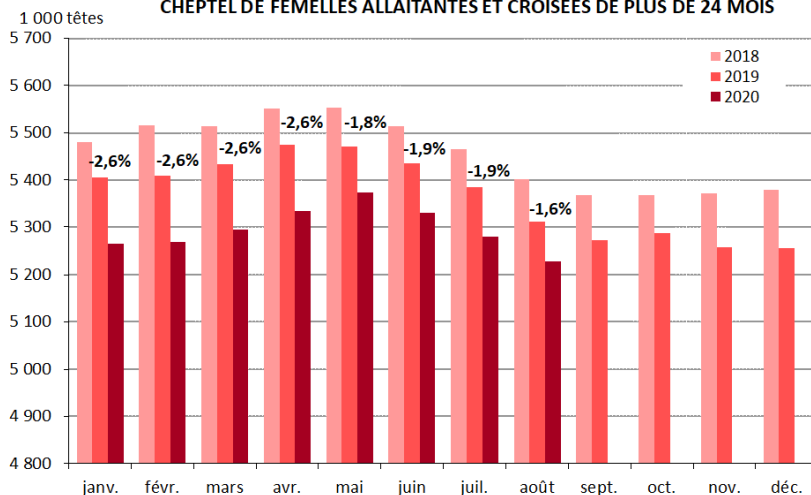

ÉVOLUTION DE LA POPULATION DE FEMELLES EN FRANCE

Nombre d'animaux au 1er Août 2020 (1 000 têtes)	Génisses	Évolution 20/19 (%)	Vaches	Évolution 20/19 (%)	Total femelles	Évolution 20/19 (%)	Évolution 20/18 (%)
FEMELLES ALLAITANTES							
0-8 mois	1 272	-1,2			1 272	-1,2	-4,3
8-12 mois	492	-1,0			492	-1,0	4,3
12-16 mois	331	-1,9			331	-1,9	2,8
16-24 mois	939	2,3			939	2,3	-5,1
24-36 mois	996	-4,1	91	1,2	1 086	-3,7	-5,7
plus de 36 mois	283	-1,4	3 857	-1,0	4 140	-1,0	-2,6
FEMELLES LAITIÈRES							
0-8 mois	666	0,0			666	0,0	-4,0
8-12 mois	462	-5,8			490	0,0	-3,6
12-16 mois	305	-6,2			305	-6,2	-3,0
16-24 mois	803	-2,5			803	-2,5	-6,6
24-36 mois	575	-5,1	469	1,2	1 044	-2,4	-8,8
plus de 36 mois	104	-7,2	2 936	-1,8	3 040	-2,0	-2,7

CHEPTEL DE FEMELLES ALLAITANTES ET CROISÉES DE PLUS DE 24 MOIS