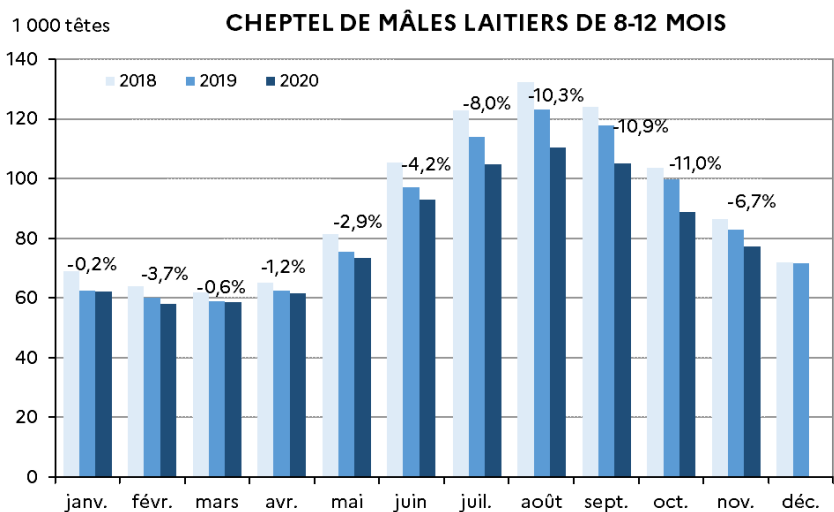

Source : FranceAgriMer, d'après BDNI

ÉVOLUTION DE LA POPULATION DE FEMELLES EN FRANCE

Nombre d'animaux au 1er novembre 2020 (1 000 têtes)	Génisses	Évolution 20/19 (%)	Vaches	Évolution 20/19 (%)	Total femelles	Évolution 20/19 (%)	Évolution 20/18 (%)
FEMELLES ALLAITANTES							
0-8 mois	1 198	1,7			1 198	1,7	-2,3
8-12 mois	585	0,0			585	0,0	-0,6
12-16 mois	370	-2,6			370	-2,6	4,1
16-24 mois	875	-1,7			875	-1,7	-5,2
24-36 mois	959	-1,5	130	8,3	1 089	-0,4	-4,9
plus de 36 mois	284	-8,6	3 795	-1,5	4 079	-2,0	-3,5
FEMELLES LAITIÈRES							
0-8 mois	767	0,0			767	0,0	-5,7
8-12 mois	354	-2,9			365	0,0	-3,1
12-16 mois	444	-5,3			444	-5,3	-8,0
16-24 mois	641	-4,5			641	-4,5	-6,2
24-36 mois	582	-5,2	457	0,6	1 039	-2,7	-8,4
plus de 36 mois	113	-11,1	2 953	-2,8	3 066	-3,2	-4,2