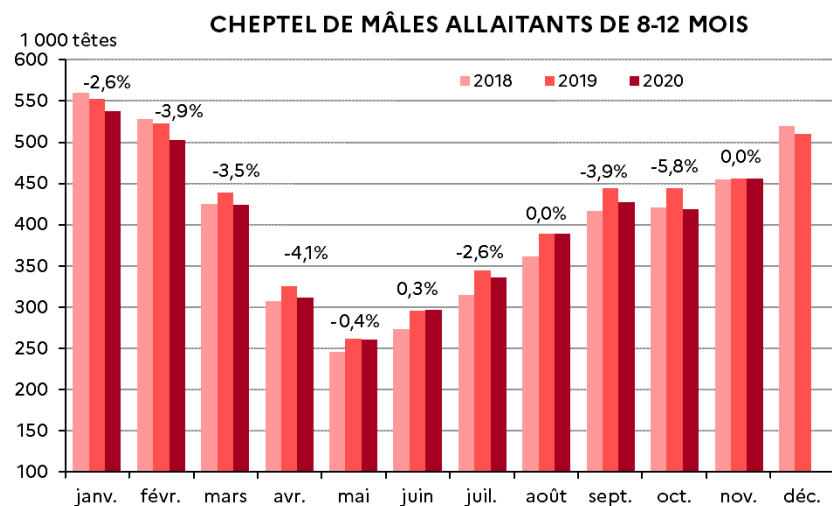

DONNÉES FILIÈRE BOVINE

TABLEAU DE BORD POPULATION BOVINE – Données novembre 2020

POPULATION BOVINE EN FRANCE

	Nombre d'animaux au 1er novembre 2020 (1 000 têtes)	Évolution 20/19 (%)	Évolution 20/18 (%)
MÂLES			
Allaitants	2 467	0,7	-0,8
Laitiers	875	-4,9	-10,8
Total	3 342	-0,8	-3,6
FEMELLES			
Allaitantes	8 197	-1,1	-3,2
Laitières	6 289	-3,3	-6,0
Total	14 486	-2,1	-4,4
TOTAL			
Allaitants	10 664	-0,7	-2,6
Laitiers	7 164	-3,5	-6,6
Total	17 829	-1,9	-4,3

NAISSANCES DE VEAUX EN FRANCE¹

	Naissances du mois d'oct 2020 (têtes)	Évolution 20/19 (%)	Évolution 20/18 (%)	Cumul depuis le 1er juillet 2020 (têtes)	Évolution /juil 19 (%)	Évolution /juil 18 (%)
Veaux allaitants	254 301	-1,5	-3,6	826 829	0,9	-3,5
Veaux laitiers	237 097	-6,3	-11,0	914 759	-4,6	-9,3
Veaux croisés	106 471	1,4	7,7	404 091	4,3	7,5
Total	597 869	-3,0	-4,9	2 145 679	-0,9	-4,2

Source : FranceAgriMer, d'après BDNI

ÉVOLUTION DE LA POPULATION DE MÂLES EN FRANCE

	Nombre d'animaux au 1er novembre 2020 (1 000 têtes)	Évolution 20/19 (%)	Évolution 20/18 (%)
MÂLES ALLAITANTS			
0-8 mois	1 193	1,9	-1,6
8-12 mois	455	0,0	0,2
12-16 mois	232	-4,0	2,9
16-20 mois	201	-1,1	-0,1
20-24 mois	99	8,8	-3,5
24-36 mois	103	0,0	-4,0
plus de 36 mois	184	-0,2	0,4
MÂLES LAITIERS			
0-8 mois	495	-4,3	-10,1
8-12 mois	77	-6,7	-10,7
12-16 mois	103	-8,2	-15,4
16-20 mois	54	-0,7	-4,1
20-24 mois	49	-0,4	-8,8
24-36 mois	70	-7,6	-16,2
plus de 36 mois	28	-6,2	-8,2