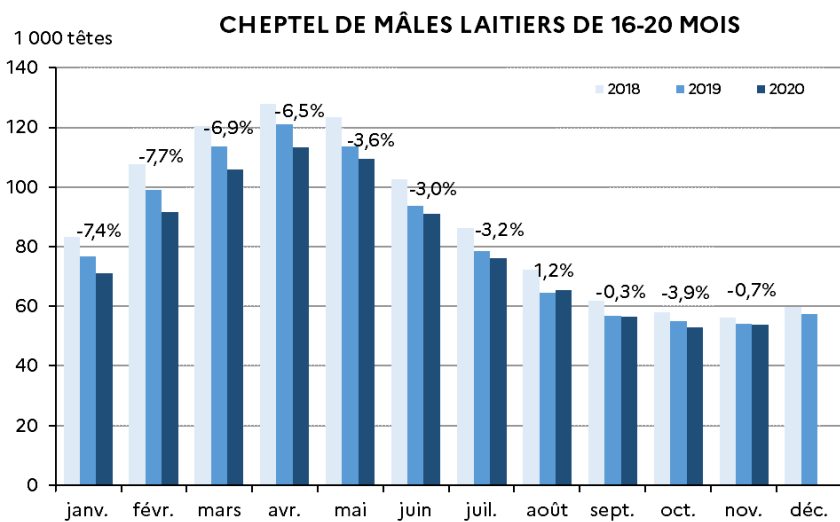

Source : FranceAgriMer, d'après BDNI

ÉVOLUTION DE LA POPULATION DE FEMELLES EN FRANCE

Nombre d'animaux au 1er novembre 2020 (1 000 têtes)	Génisses	Évolution 20/19 (%)	Vaches	Évolution 20/19 (%)	Total femelles	Évolution 20/19 (%)	Évolution 20/18 (%)
FEMELLES ALLAITANTES							
0-8 mois	1 198	1,7			1 198	1,7	-2,3
8-12 mois	585	0,0			585	0,0	-0,6
12-16 mois	370	-2,6			370	-2,6	4,1
16-24 mois	875	-1,7			875	-1,7	-5,2
24-36 mois	959	-1,5	130	8,3	1 089	-0,4	-4,9
plus de 36 mois	284	-8,6	3 795	-1,5	4 079	-2,0	-3,5
FEMELLES LAITIÈRES							
0-8 mois	767	0,0			767	0,0	-5,7
8-12 mois	354	-2,9			365	0,0	-3,1
12-16 mois	444	-5,3			444	-5,3	-8,0
16-24 mois	641	-4,5			641	-4,5	-6,2
24-36 mois	582	-5,2	457	0,6	1 039	-2,7	-8,4
plus de 36 mois	113	-11,1	2 953	-2,8	3 066	-3,2	-4,2