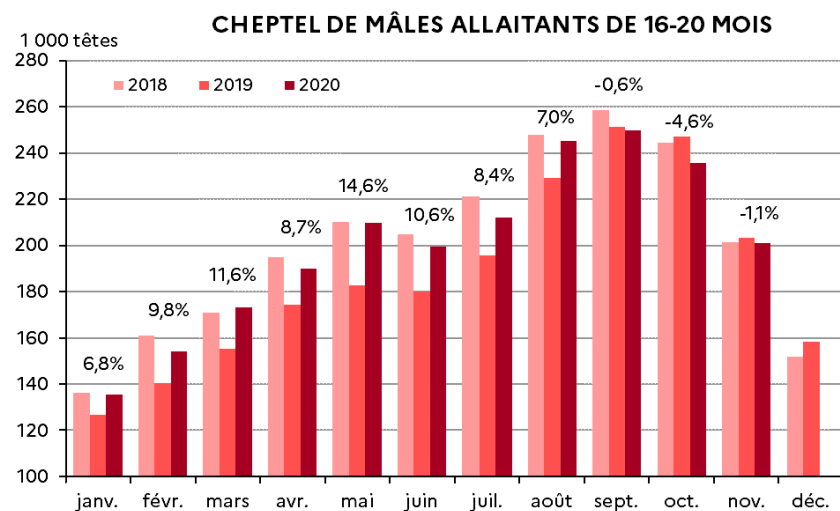

DONNÉES FILIÈRE BOVINE

TABLEAU DE BORD POPULATION BOVINE – Données novembre 2020

POPULATION BOVINE EN FRANCE

	Nombre d'animaux au 1er novembre 2020 (1 000 têtes)	Évolution 20/19 (%)	Évolution 20/18 (%)
MÂLES			
Allaitants	2 467	0,7	-0,8
Laitiers	875	-4,9	-10,8
Total	3 342	-0,8	-3,6
FEMELLES			
Allaitantes	8 197	-1,1	-3,2
Laitières	6 289	-3,3	-6,0
Total	14 486	-2,1	-4,4
TOTAL			
Allaitants	10 664	-0,7	-2,6
Laitiers	7 164	-3,5	-6,6
Total	17 829	-1,9	-4,3

NAISSANCES DE VEAUX EN FRANCE¹

	Naissances du mois d'oct 2020 (têtes)	Évolution 20/19 (%)	Évolution 20/18 (%)	Cumul depuis le 1er juillet 2020 (têtes)	Évolution /juil 19 (%)	Évolution /juil 18 (%)
Veaux allaitants	254 301	-1,5	-3,6	826 829	0,9	-3,5
Veaux laitiers	237 097	-6,3	-11,0	914 759	-4,6	-9,3
Veaux croisés	106 471	1,4	7,7	404 091	4,3	7,5
Total	597 869	-3,0	-4,9	2 145 679	-0,9	-4,2

Source : FranceAgriMer, d'après BDNI

ÉVOLUTION DE LA POPULATION DE MÂLES EN FRANCE

	Nombre d'animaux au 1er novembre 2020 (1 000 têtes)	Évolution 20/19 (%)	Évolution 20/18 (%)
MÂLES ALLAITANTS			
0-8 mois	1 193	1,9	-1,6
8-12 mois	455	0,0	0,2
12-16 mois	232	-4,0	2,9
16-20 mois	201	-1,1	-0,1
20-24 mois	99	8,8	-3,5
24-36 mois	103	0,0	-4,0
plus de 36 mois	184	-0,2	0,4
MÂLES LAITIERS			
0-8 mois	495	-4,3	-10,1
8-12 mois	77	-6,7	-10,7
12-16 mois	103	-8,2	-15,4
16-20 mois	54	-0,7	-4,1
20-24 mois	49	-0,4	-8,8
24-36 mois	70	-7,6	-16,2
plus de 36 mois	28	-6,2	-8,2