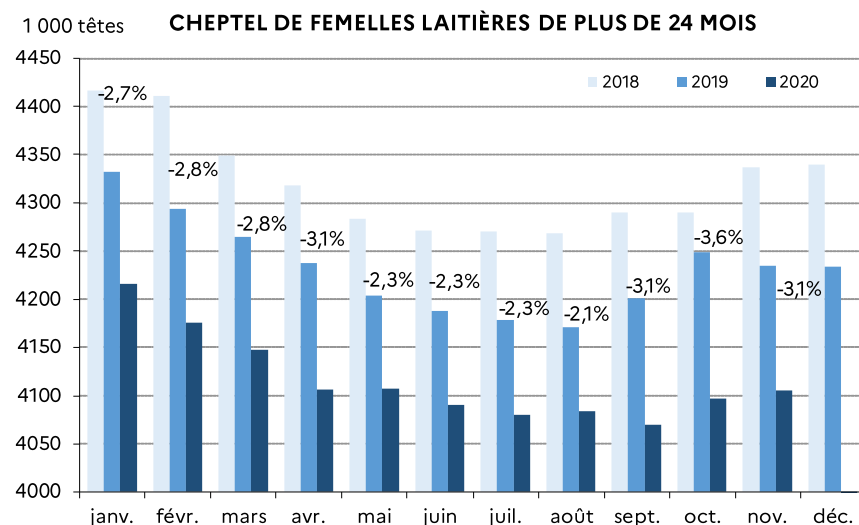

NAISSANCES DE VEAUX EN FRANCE¹

	Naissances du mois d'oct 2020 (têtes)	Évolution 20/19 (%)	Évolution 20/18 (%)	Cumul depuis le 1er juillet 2020 (têtes)	Évolution /juil 19 (%)	Évolution /juil 18 (%)
Veaux allaitants	254 301	-1,5	-3,6	826 829	0,9	-3,5
Veaux laitiers	237 097	-6,3	-11,0	914 759	-4,6	-9,3
Veaux croisés	106 471	1,4	7,7	404 091	4,3	7,5
Total	597 869	-3,0	-4,9	2 145 679	-0,9	-4,2

Source : FranceAgriMer, d'après BDNI

ÉVOLUTION DE LA POPULATION DE MÂLES EN FRANCE

	Nombre d'animaux au 1er novembre 2020 (1 000 têtes)	Évolution 20/19 (%)	Évolution 20/18 (%)
MÂLES ALLAITANTS			
0-8 mois	1 193	1,9	-1,6
8-12 mois	455	0,0	0,2
12-16 mois	232	-4,0	2,9
16-20 mois	201	-1,1	-0,1
20-24 mois	99	8,8	-3,5
24-36 mois	103	0,0	-4,0
plus de 36 mois	184	-0,2	0,4
MÂLES LAITIERS			
0-8 mois	495	-4,3	-10,1
8-12 mois	77	-6,7	-10,7
12-16 mois	103	-8,2	-15,4
16-20 mois	54	-0,7	-4,1
20-24 mois	49	-0,4	-8,8
24-36 mois	70	-7,6	-16,2
plus de 36 mois	28	-6,2	-8,2

Source: FranceAgriMer, d'après BDNI

Source : FranceAgriMer, d'après BDNI

ÉVOLUTION DE LA POPULATION DE FEMELLES EN FRANCE

Nombre d'animaux au 1er novembre 2020 (1 000 têtes)	Génisses	Évolution 20/19 (%)	Vaches	Évolution 20/19 (%)	Total femelles	Évolution 20/19 (%)	Évolution 20/18 (%)
FEMELLES ALLAITANTES							
0-8 mois	1 198	1,7			1 198	1,7	-2,3
8-12 mois	585	0,0			585	0,0	-0,6
12-16 mois	370	-2,6			370	-2,6	4,1
16-24 mois	875	-1,7			875	-1,7	-5,2
24-36 mois	959	-1,5	130	8,3	1 089	-0,4	-4,9
plus de 36 mois	284	-8,6	3 795	-1,5	4 079	-2,0	-3,5
FEMELLES LAITIÈRES							
0-8 mois	767	0,0			767	0,0	-5,7
8-12 mois	354	-2,9			365	0,0	-3,1
12-16 mois	444	-5,3			444	-5,3	-8,0
16-24 mois	641	-4,5			641	-4,5	-6,2
24-36 mois	582	-5,2	457	0,6	1 039	-2,7	-8,4
plus de 36 mois	113	-11,1	2 953	-2,8	3 066	-3,2	-4,2