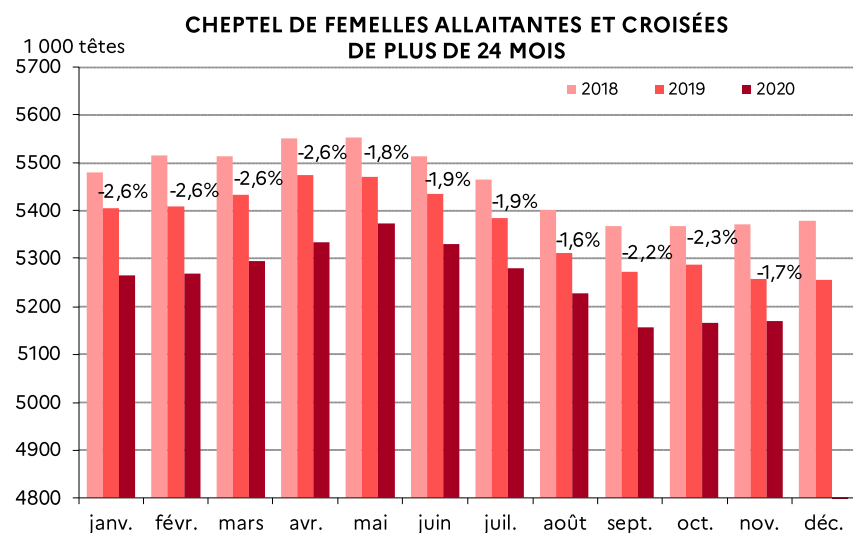

NAISSANCES DE VEAUX EN FRANCE¹

	Naissances du mois d'oct 2020 (têtes)	Évolution 20/19 (%)	Évolution 20/18 (%)	Cumul depuis le 1er juillet 2020 (têtes)	Évolution /juil 19 (%)	Évolution /juil 18 (%)
Veaux allaitants	254 301	-1,5	-3,6	826 829	0,9	-3,5
Veaux laitiers	237 097	-6,3	-11,0	914 759	-4,6	-9,3
Veaux croisés	106 471	1,4	7,7	404 091	4,3	7,5
Total	597 869	-3,0	-4,9	2 145 679	-0,9	-4,2

Source : FranceAgriMer, d'après BDNI

ÉVOLUTION DE LA POPULATION DE MÂLES EN FRANCE

	Nombre d'animaux au 1er novembre 2020 (1 000 têtes)	Évolution 20/19 (%)	Évolution 20/18 (%)
MÂLES ALLAITANTS			
0-8 mois	1 193	1,9	-1,6
8-12 mois	455	0,0	0,2
12-16 mois	232	-4,0	2,9
16-20 mois	201	-1,1	-0,1
20-24 mois	99	8,8	-3,5
24-36 mois	103	0,0	-4,0
plus de 36 mois	184	-0,2	0,4
MÂLES LAITIERS			
0-8 mois	495	-4,3	-10,1
8-12 mois	77	-6,7	-10,7
12-16 mois	103	-8,2	-15,4
16-20 mois	54	-0,7	-4,1
20-24 mois	49	-0,4	-8,8
24-36 mois	70	-7,6	-16,2
plus de 36 mois	28	-6,2	-8,2

Source: FranceAgriMer, d'après BDNI

Source : FranceAgriMer, d'après BDNI

ÉVOLUTION DE LA POPULATION DE FEMELLES EN FRANCE

Nombre d'animaux au 1er novembre 2020 (1 000 têtes)	Génisses	Évolution 20/19 (%)	Vaches	Évolution 20/19 (%)	Total femelles	Évolution 20/19 (%)	Évolution 20/18 (%)
FEMELLES ALLAITANTES							
0-8 mois	1 198	1,7			1 198	1,7	-2,3
8-12 mois	585	0,0			585	0,0	-0,6
12-16 mois	370	-2,6			370	-2,6	4,1
16-24 mois	875	-1,7			875	-1,7	-5,2
24-36 mois	959	-1,5	130	8,3	1 089	-0,4	-4,9
plus de 36 mois	284	-8,6	3 795	-1,5	4 079	-2,0	-3,5
FEMELLES LAITIÈRES							
0-8 mois	767	0,0			767	0,0	-5,7
8-12 mois	354	-2,9			365	0,0	-3,1
12-16 mois	444	-5,3			444	-5,3	-8,0
16-24 mois	641	-4,5			641	-4,5	-6,2
24-36 mois	582	-5,2	457	0,6	1 039	-2,7	-8,4
plus de 36 mois	113	-11,1	2 953	-2,8	3 066	-3,2	-4,2