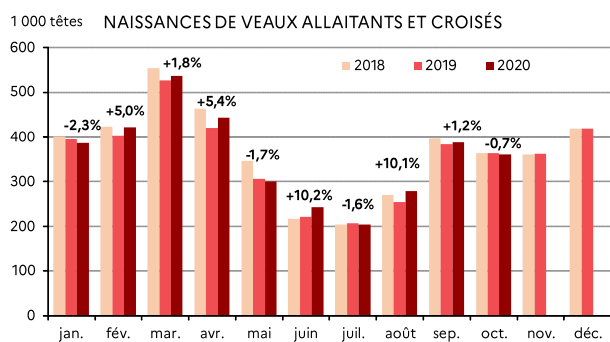

DONNÉES FILIÈRE BOVINE

TABLEAU DE BORD POPULATION BOVINE – Données novembre 2020

POPULATION BOVINE EN FRANCE

	Nombre d'animaux au 1er novembre 2020 (1 000 têtes)	Évolution 20/19 (%)	Évolution 20/18 (%)
MÂLES			
Allaitants	2 467	0,7	-0,8
Laitiers	875	-4,9	-10,8
Total	3 342	-0,8	-3,6
FEMELLES			
Allaitantes	8 197	-1,1	-3,2
Laitières	6 289	-3,3	-6,0
Total	14 486	-2,1	-4,4
TOTAL			
Allaitants	10 664	-0,7	-2,6
Laitiers	7 164	-3,5	-6,6
Total	17 829	-1,9	-4,3

NAISSANCES DE VEAUX EN FRANCE¹

	Naissances du mois d'oct 2020 (têtes)	Évolution 20/19 (%)	Évolution 20/18 (%)	Cumul depuis le 1er juillet 2020 (têtes)	Évolution /juil 19 (%)	Évolution /juil 18 (%)
Veaux allaitants	254 301	-1,5	-3,6	826 829	0,9	-3,5
Veaux laitiers	237 097	-6,3	-11,0	914 759	-4,6	-9,3
Veaux croisés	106 471	1,4	7,7	404 091	4,3	7,5
Total	597 869	-3,0	-4,9	2 145 679	-0,9	-4,2

Source : FranceAgriMer, d'après BDNI

ÉVOLUTION DE LA POPULATION DE MÂLES EN FRANCE

	Nombre d'animaux au 1er novembre 2020 (1 000 têtes)	Évolution 20/19 (%)	Évolution 20/18 (%)
MÂLES ALLAITANTS			
0-8 mois	1 193	1,9	-1,6
8-12 mois	455	0,0	0,2
12-16 mois	232	-4,0	2,9
16-20 mois	201	-1,1	-0,1
20-24 mois	99	8,8	-3,5
24-36 mois	103	0,0	-4,0
plus de 36 mois	184	-0,2	0,4
MÂLES LAITIERS			
0-8 mois	495	-4,3	-10,1
8-12 mois	77	-6,7	-10,7
12-16 mois	103	-8,2	-15,4
16-20 mois	54	-0,7	-4,1
20-24 mois	49	-0,4	-8,8
24-36 mois	70	-7,6	-16,2
plus de 36 mois	28	-6,2	-8,2