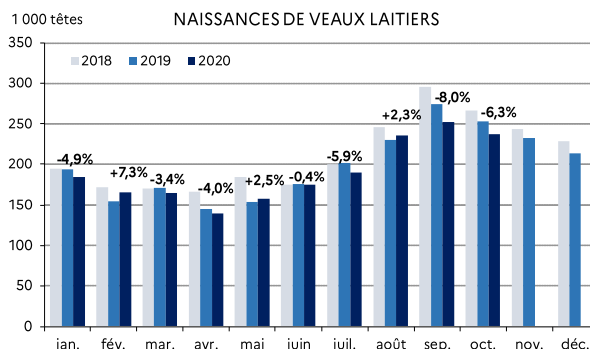

DONNÉES FILIÈRE BOVINE

TABLEAU DE BORD POPULATION BOVINE – Données novembre 2020

POPULATION BOVINE EN FRANCE

	Nombre d'animaux au 1er novembre 2020 (1 000 têtes)	Évolution 20/19 (%)	Évolution 20/18 (%)
MÂLES			
Allaitants	2 467	0,7	-0,8
Laitiers	875	-4,9	-10,8
Total	3 342	-0,8	-3,6
FEMELLES			
Allaitantes	8 197	-1,1	-3,2
Laitières	6 289	-3,3	-6,0
Total	14 486	-2,1	-4,4
TOTAL			
Allaitants	10 664	-0,7	-2,6
Laitiers	7 164	-3,5	-6,6
Total	17 829	-1,9	-4,3

NAISSANCES DE VEAUX EN FRANCE¹

	Naissances du mois d'oct 2020 (têtes)	Évolution 20/19 (%)	Évolution 20/18 (%)	Cumul depuis le 1er juillet 2020 (têtes)	Évolution /juil 19 (%)	Évolution /juil 18 (%)
Veaux allaitants	254 301	-1,5	-3,6	826 829	0,9	-3,5
Veaux laitiers	237 097	-6,3	-11,0	914 759	-4,6	-9,3
Veaux croisés	106 471	1,4	7,7	404 091	4,3	7,5
Total	597 869	-3,0	-4,9	2 145 679	-0,9	-4,2

Source : FranceAgriMer, d'après BDNI

ÉVOLUTION DE LA POPULATION DE MÂLES EN FRANCE

	Nombre d'animaux au 1er novembre 2020 (1 000 têtes)	Évolution 20/19 (%)	Évolution 20/18 (%)
MÂLES ALLAITANTS			
0-8 mois	1 193	1,9	-1,6
8-12 mois	455	0,0	0,2
12-16 mois	232	-4,0	2,9
16-20 mois	201	-1,1	-0,1
20-24 mois	99	8,8	-3,5
24-36 mois	103	0,0	-4,0
plus de 36 mois	184	-0,2	0,4
MÂLES LAITIERS			
0-8 mois	495	-4,3	-10,1
8-12 mois	77	-6,7	-10,7
12-16 mois	103	-8,2	-15,4
16-20 mois	54	-0,7	-4,1
20-24 mois	49	-0,4	-8,8
24-36 mois	70	-7,6	-16,2
plus de 36 mois	28	-6,2	-8,2