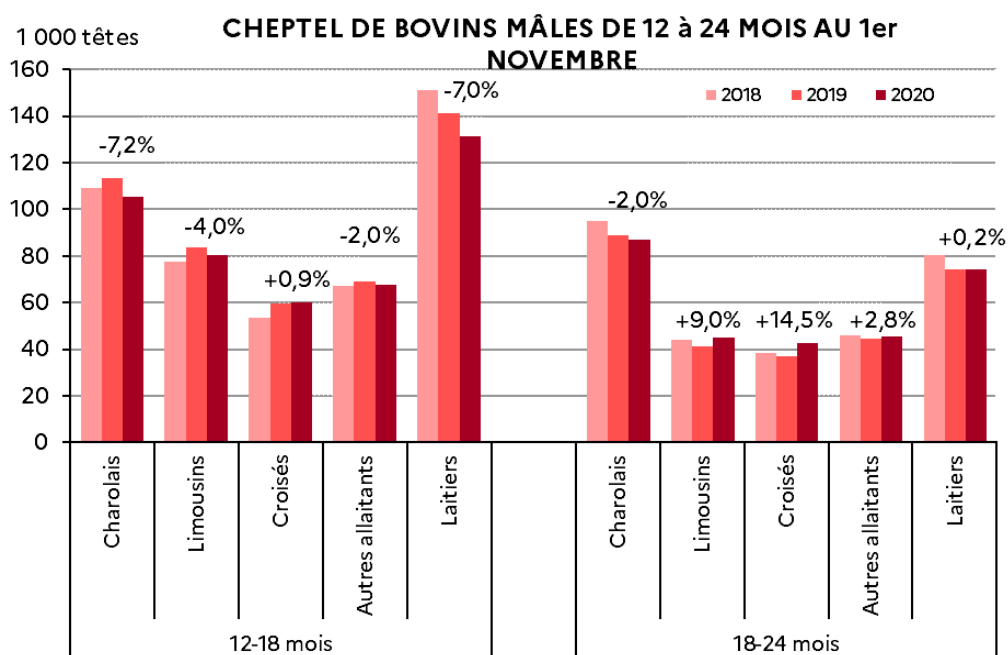

Source : FranceAgriMer, d'après BDNI

ÉVOLUTION DE LA POPULATION DE FEMELLES EN FRANCE

Nombre d'animaux au 1er novembre 2020 (1 000 têtes)	Génisses	Évolution 20/19 (%)	Vaches	Évolution 20/19 (%)	Total femelles	Évolution 20/19 (%)	Évolution 20/18 (%)
FEMELLES ALLAITANTES							
0-8 mois	1 198	1,7			1 198	1,7	-2,3
8-12 mois	585	0,0			585	0,0	-0,6
12-16 mois	370	-2,6			370	-2,6	4,1
16-24 mois	875	-1,7			875	-1,7	-5,2
24-36 mois	959	-1,5	130	8,3	1 089	-0,4	-4,9
plus de 36 mois	284	-8,6	3 795	-1,5	4 079	-2,0	-3,5
FEMELLES LAITIÈRES							
0-8 mois	767	0,0			767	0,0	-5,7
8-12 mois	354	-2,9			365	0,0	-3,1
12-16 mois	444	-5,3			444	-5,3	-8,0
16-24 mois	641	-4,5			641	-4,5	-6,2
24-36 mois	582	-5,2	457	0,6	1 039	-2,7	-8,4
plus de 36 mois	113	-11,1	2 953	-2,8	3 066	-3,2	-4,2