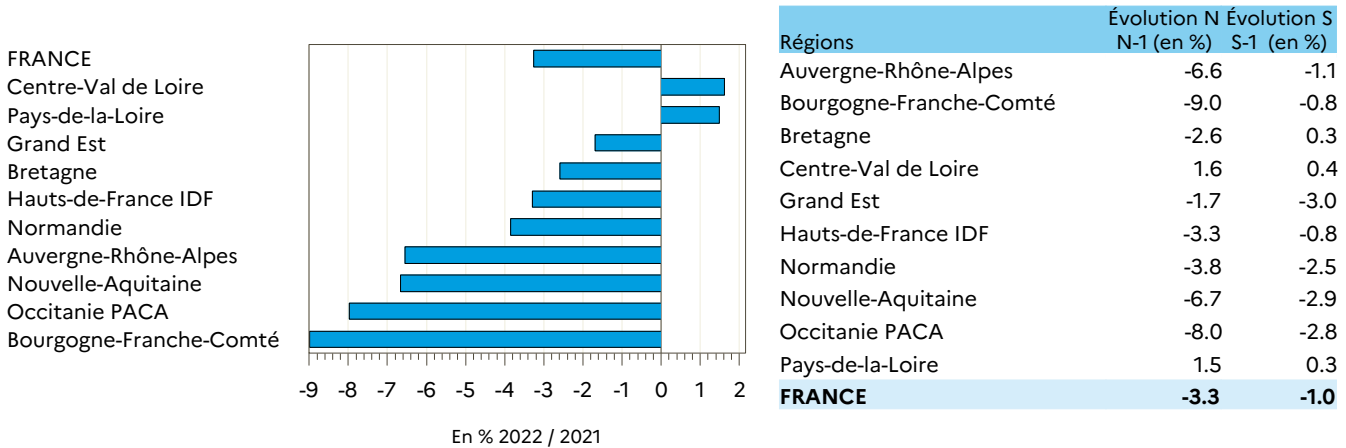

DONNÉES LAIT DE VACHE

Semaine n°14 du 4 au 10 avril 2022

Source : FranceAgriMer / sondage lait de vache

Source : FranceAgriMer / sondage lait de vache

Évolution nationale N/N-1

Source : FranceAgriMer / sondage lait de vache