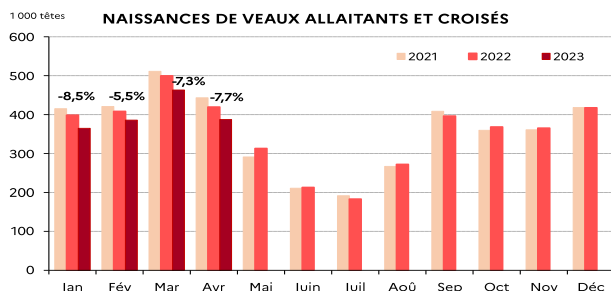

DONNÉES FILIÈRE BOVINE

TABLEAU DE BORD POPULATION BOVINE – Données Mai 2023

POPULATION BOVINE EN FRANCE

	Nombre d'animaux au 1er Mai 2023 (1 000 têtes)	Évolution 23/22 (%)	Évolution 23/21 (%)
MÂLES			
Allaitants	2 546	-1,2	-2,0
Laitiers	716	-3,4	-10,8
Total	3 262	-1,7	-4,1
FEMELLES			
Allaitantes	7 992	-1,9	-3,4
Laitières	5 727	-3,4	-6,4
Total	13 718	-2,5	-4,6
TOTAL			
Allaitants	10 538	-1,7	-3,0
Laitiers	6 442	-3,4	-6,9
Total	16 980	-2,4	-4,5

NAISSANCES DE VEAUX EN FRANCE¹

	Naissances du mois d'avril 2023 (têtes)	Évolution 23/22 (%)	Évolution 23/21 (%)	Cumul depuis le 1er juil. 2022 (têtes)	Évolution /cumul juil. 2021 (%)	Évolution /cumul juil. 2020 (%)
Veaux allaitants	280 736	-7,7	-14,5	2 520 557	-4,0	-7,3
Veaux laitiers	137 735	-4,5	-10,1	1 820 328	-5,4	-9,1
Veaux croisés	106 606	-7,7	-7,2	1 084 014	-2,2	0,3
Total	525 077	-6,9	-12,0	5 424 899	-4,1	-6,5

Source : FranceAgriMer, d'après BDNI

ÉVOLUTION DE LA POPULATION DE MÂLES EN FRANCE

	Nombre d'animaux au 1er Mai 2023 (1 000 têtes)	Évolution 23/22 (%)	Évolution 23/21 (%)
MÂLES ALLAITANTS			
0-8 mois	1 375	-3,6	-2,8
8-12 mois	251	5,9	-3,6
12-16 mois	369	-1,3	-0,9
16-20 mois	202	6,2	4,7
20-24 mois	64	0,0	1,5
24-36 mois	111	3,3	5,7
plus de 36 mois	174	-2,4	-8,4
MÂLES LAITIERS			
0-8 mois	401	-3,6	-9,1
8-12 mois	59	-0,2	-13,6
12-16 mois	56	2,3	-8,0
16-20 mois	82	-5,1	-15,1
20-24 mois	39	-9,5	-15,8
24-36 mois	58	-5,2	-11,9
plus de 36 mois	21	2,2	-10,2