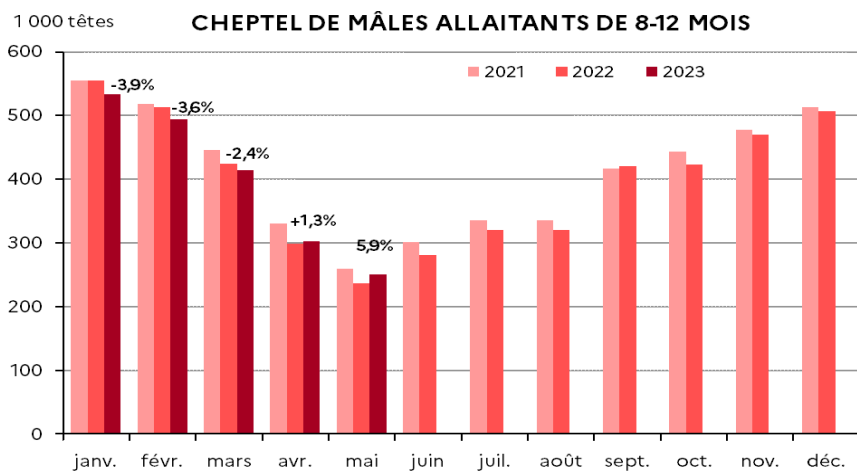

DONNÉES FILIÈRE BOVINE

TABLEAU DE BORD POPULATION BOVINE – Données Mai 2023

POPULATION BOVINE EN FRANCE

	Nombre d'animaux au 1er Mai 2023 (1 000 têtes)	Évolution 23/22 (%)	Évolution 23/21 (%)
MÂLES			
Allaitants	2 546	-1,2	-2,0
Laitiers	716	-3,4	-10,8
Total	3 262	-1,7	-4,1
FEMELLES			
Allaitantes	7 992	-1,9	-3,4
Laitières	5 727	-3,4	-6,4
Total	13 718	-2,5	-4,6
TOTAL			
Allaitants	10 538	-1,7	-3,0
Laitiers	6 442	-3,4	-6,9
Total	16 980	-2,4	-4,5

NAISSANCES DE VEAUX EN FRANCE¹

	Naissances du mois d'avril 2023 (têtes)	Évolution 23/22 (%)	Évolution 23/21 (%)	Cumul depuis le 1er juil. 2022 (têtes)	Évolution /cumul juil. 2021 (%)	Évolution /cumul juil. 2020 (%)
Veaux allaitants	280 736	-7,7	-14,5	2 520 557	-4,0	-7,3
Veaux laitiers	137 735	-4,5	-10,1	1 820 328	-5,4	-9,1
Veaux croisés	106 606	-7,7	-7,2	1 084 014	-2,2	0,3
Total	525 077	-6,9	-12,0	5 424 899	-4,1	-6,5

Source : FranceAgriMer, d'après BDNI

ÉVOLUTION DE LA POPULATION DE MÂLES EN FRANCE

	Nombre d'animaux au 1er Mai 2023 (1 000 têtes)	Évolution 23/22 (%)	Évolution 23/21 (%)
MÂLES ALLAITANTS			
0-8 mois	1 375	-3,6	-2,8
8-12 mois	251	5,9	-3,6
12-16 mois	369	-1,3	-0,9
16-20 mois	202	6,2	4,7
20-24 mois	64	0,0	1,5
24-36 mois	111	3,3	5,7
plus de 36 mois	174	-2,4	-8,4
MÂLES LAITIERS			
0-8 mois	401	-3,6	-9,1
8-12 mois	59	-0,2	-13,6
12-16 mois	56	2,3	-8,0
16-20 mois	82	-5,1	-15,1
20-24 mois	39	-9,5	-15,8
24-36 mois	58	-5,2	-11,9
plus de 36 mois	21	2,2	-10,2