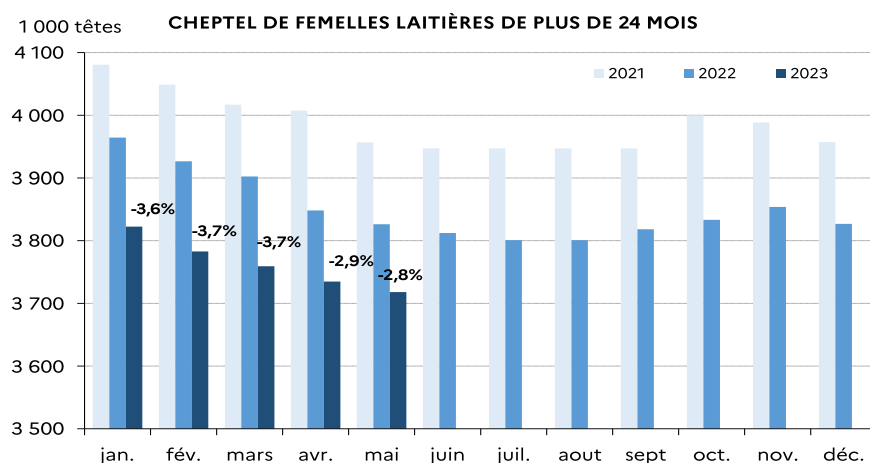

NAISSANCES DE VEAUX EN FRANCE¹

	Naissances du mois d'avril 2023 (têtes)	Évolution 23/22 (%)	Évolution 23/21 (%)	Cumul depuis le 1er juil. 2022 (têtes)	Évolution /cumul juil. 2021 (%)	Évolution /cumul juil. 2020 (%)
Veaux allaitants	280 736	-7,7	-14,5	2 520 557	-4,0	-7,3
Veaux laitiers	137 735	-4,5	-10,1	1 820 328	-5,4	-9,1
Veaux croisés	106 606	-7,7	-7,2	1 084 014	-2,2	0,3
Total	525 077	-6,9	-12,0	5 424 899	-4,1	-6,5

Source : FranceAgriMer, d'après BDNI

ÉVOLUTION DE LA POPULATION DE MÂLES EN FRANCE

	Nombre d'animaux au 1er Mai 2023 (1 000 têtes)	Évolution 23/22 (%)	Évolution 23/21 (%)
MÂLES ALLAITANTS			
0-8 mois	1 375	-3,6	-2,8
8-12 mois	251	5,9	-3,6
12-16 mois	369	-1,3	-0,9
16-20 mois	202	6,2	4,7
20-24 mois	64	0,0	1,5
24-36 mois	111	3,3	5,7
plus de 36 mois	174	-2,4	-8,4
MÂLES LAITIERS			
0-8 mois	401	-3,6	-9,1
8-12 mois	59	-0,2	-13,6
12-16 mois	56	2,3	-8,0
16-20 mois	82	-5,1	-15,1
20-24 mois	39	-9,5	-15,8
24-36 mois	58	-5,2	-11,9
plus de 36 mois	21	2,2	-10,2

Source : FranceAgriMer, d'après BDNI

Source : FranceAgriMer, d'après BDNI

ÉVOLUTION DE LA POPULATION DE FEMELLES EN FRANCE

Nombre d'animaux au 1er Mai 2023 (1 000 têtes)	Génisses	Évolution 23/22 (%)	Vaches	Évolution 23/22 (%)	Total femelles	Évolution 23/22 (%)	Évolution 23/21 (%)
FEMELLES ALLAITANTES							
0-8 mois	1 383	-3,4			1 383	-4,3	-3,4
8-12 mois	311	-3,8			311	4,4	-3,8
12-16 mois	567	-0,8			567	-2,1	-0,8
16-24 mois	698	-0,3			700	-1,1	-0,4
24-36 mois	978	-0,5	111	-5,5	1 089	0,9	-0,8
plus de 36 mois	268	-3,0	3 674	-2,5	3 942	-2,4	-4,9
FEMELLES LAITIÈRES							
0-8 mois	706	-3,3			706	-3,3	-4,9
8-12 mois	300	-5,8			300	-5,8	-13,1
12-16 mois	285	-3,5			285	-3,5	-2,3
16-24 mois	714	-5,0			718	-5,1	-7,9
24-36 mois	486	-0,9	463	-2,9	948	-1,9	-6,6
plus de 36 mois	72	-6,5	2 698	-3,1	2 770	-3,2	-5,9