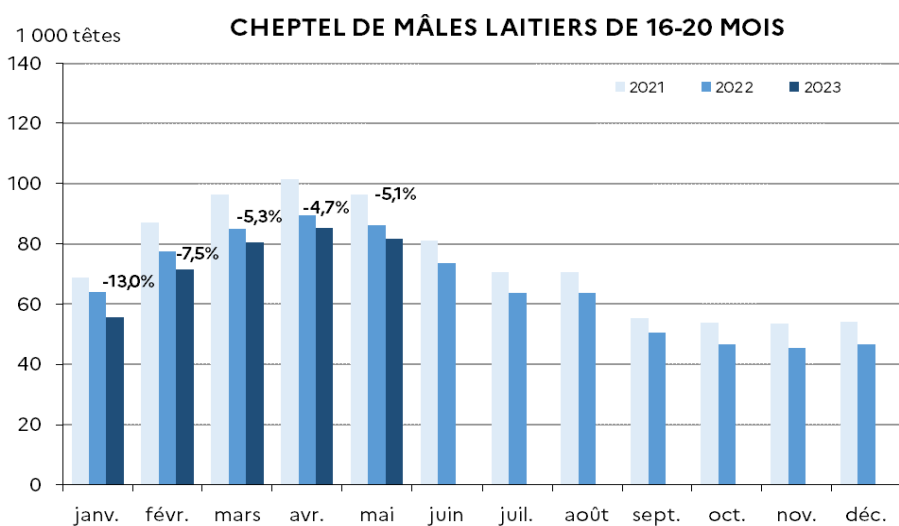

Source : FranceAgriMer, d'après BDNI

ÉVOLUTION DE LA POPULATION DE FEMELLES EN FRANCE

Nombre d'animaux au 1er Mai 2023 (1 000 têtes)	Génisses	Évolution 23/22 (%)	Vaches	Évolution 23/22 (%)	Total femelles	Évolution 23/22 (%)	Évolution 23/21 (%)
FEMELLES ALLAITANTES							
0-8 mois	1 383	-3,4			1 383	-4,3	-3,4
8-12 mois	311	-3,8			311	4,4	-3,8
12-16 mois	567	-0,8			567	-2,1	-0,8
16-24 mois	698	-0,3			700	-1,1	-0,4
24-36 mois	978	-0,5	111	-5,5	1 089	0,9	-0,8
plus de 36 mois	268	-3,0	3 674	-2,5	3 942	-2,4	-4,9
FEMELLES LAITIÈRES							
0-8 mois	706	-3,3			706	-3,3	-4,9
8-12 mois	300	-5,8			300	-5,8	-13,1
12-16 mois	285	-3,5			285	-3,5	-2,3
16-24 mois	714	-5,0			718	-5,1	-7,9
24-36 mois	486	-0,9	463	-2,9	948	-1,9	-6,6
plus de 36 mois	72	-6,5	2 698	-3,1	2 770	-3,2	-5,9