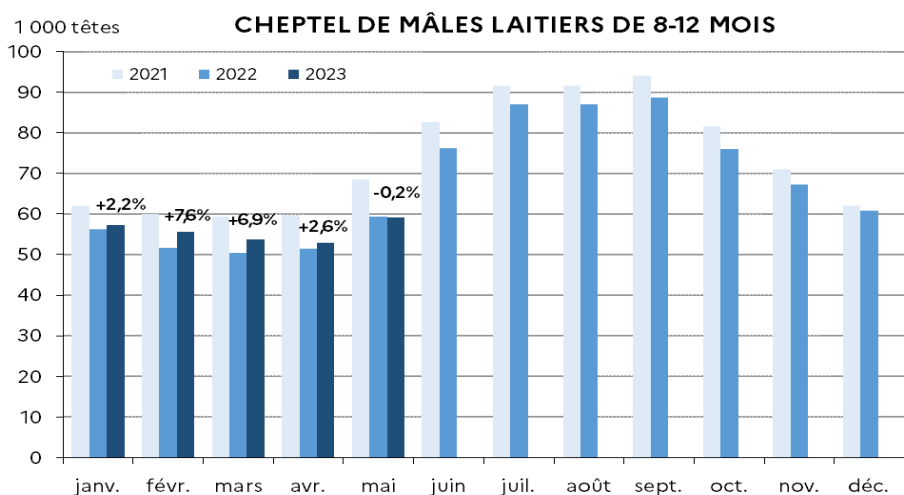

Source : FranceAgriMer, d'après BDNI

ÉVOLUTION DE LA POPULATION DE FEMELLES EN FRANCE

Nombre d'animaux au 1er Mai 2023 (1 000 têtes)	Génisses	Évolution 23/22 (%)	Vaches	Évolution 23/22 (%)	Total femelles	Évolution 23/22 (%)	Évolution 23/21 (%)
FEMELLES ALLAITANTES							
0-8 mois	1 383	-3,4			1 383	-4,3	-3,4
8-12 mois	311	-3,8			311	4,4	-3,8
12-16 mois	567	-0,8			567	-2,1	-0,8
16-24 mois	698	-0,3			700	-1,1	-0,4
24-36 mois	978	-0,5	111	-5,5	1 089	0,9	-0,8
plus de 36 mois	268	-3,0	3 674	-2,5	3 942	-2,4	-4,9
FEMELLES LAITIÈRES							
0-8 mois	706	-3,3			706	-3,3	-4,9
8-12 mois	300	-5,8			300	-5,8	-13,1
12-16 mois	285	-3,5			285	-3,5	-2,3
16-24 mois	714	-5,0			718	-5,1	-7,9
24-36 mois	486	-0,9	463	-2,9	948	-1,9	-6,6
plus de 36 mois	72	-6,5	2 698	-3,1	2 770	-3,2	-5,9