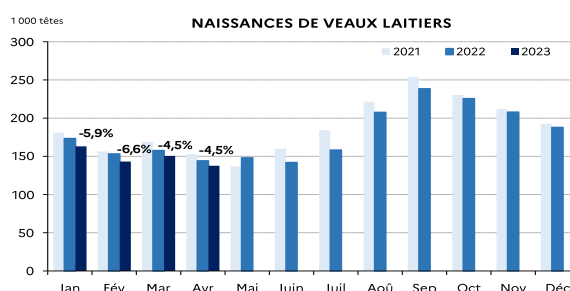

DONNÉES FILIÈRE BOVINE

TABLEAU DE BORD POPULATION BOVINE – Données Mai 2023

POPULATION BOVINE EN FRANCE

	Nombre d'animaux au 1er Mai 2023 (1 000 têtes)	Évolution 23/22 (%)	Évolution 23/21 (%)
MÂLES			
Allaitants	2 546	-1,2	-2,0
Laitiers	716	-3,4	-10,8
Total	3 262	-1,7	-4,1
FEMELLES			
Allaitantes	7 992	-1,9	-3,4
Laitières	5 727	-3,4	-6,4
Total	13 718	-2,5	-4,6
TOTAL			
Allaitants	10 538	-1,7	-3,0
Laitiers	6 442	-3,4	-6,9
Total	16 980	-2,4	-4,5

NAISSANCES DE VEAUX EN FRANCE¹

	Naissances du mois d'avril 2023 (têtes)	Évolution 23/22 (%)	Évolution 23/21 (%)	Cumul depuis le 1er juil. 2022 (têtes)	Évolution /cumul juil. 2021 (%)	Évolution /cumul juil. 2020 (%)
Veaux allaitants	280 736	-7,7	-14,5	2 520 557	-4,0	-7,3
Veaux laitiers	137 735	-4,5	-10,1	1 820 328	-5,4	-9,1
Veaux croisés	106 606	-7,7	-7,2	1 084 014	-2,2	0,3
Total	525 077	-6,9	-12,0	5 424 899	-4,1	-6,5

Source : FranceAgriMer, d'après BDNI

ÉVOLUTION DE LA POPULATION DE MÂLES EN FRANCE

	Nombre d'animaux au 1er Mai 2023 (1 000 têtes)	Évolution 23/22 (%)	Évolution 23/21 (%)
MÂLES ALLAITANTS			
0-8 mois	1 375	-3,6	-2,8
8-12 mois	251	5,9	-3,6
12-16 mois	369	-1,3	-0,9
16-20 mois	202	6,2	4,7
20-24 mois	64	0,0	1,5
24-36 mois	111	3,3	5,7
plus de 36 mois	174	-2,4	-8,4
MÂLES LAITIERS			
0-8 mois	401	-3,6	-9,1
8-12 mois	59	-0,2	-13,6
12-16 mois	56	2,3	-8,0
16-20 mois	82	-5,1	-15,1
20-24 mois	39	-9,5	-15,8
24-36 mois	58	-5,2	-11,9
plus de 36 mois	21	2,2	-10,2