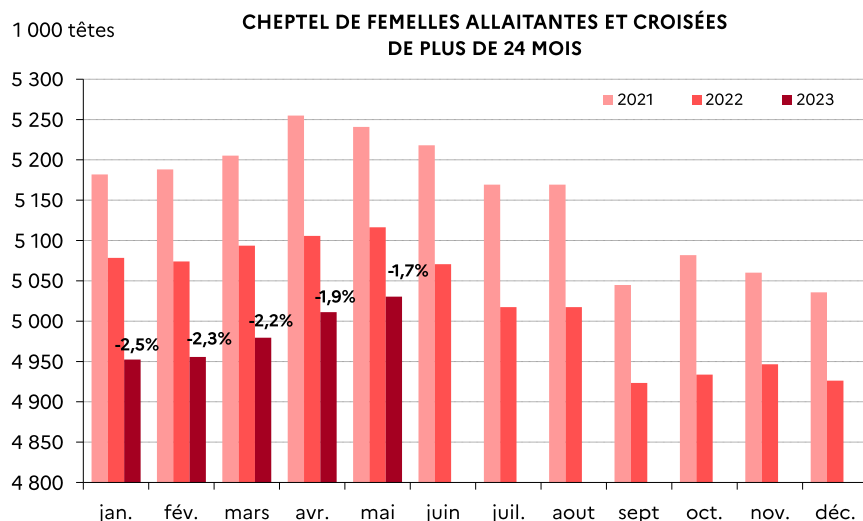

NAISSANCES DE VEAUX EN FRANCE¹

	Naissances du mois d'avril 2023 (têtes)	Évolution 23/22 (%)	Évolution 23/21 (%)	Cumul depuis le 1er juil. 2022 (têtes)	Évolution /cumul juil. 2021 (%)	Évolution /cumul juil. 2020 (%)
Veaux allaitants	280 736	-7,7	-14,5	2 520 557	-4,0	-7,3
Veaux laitiers	137 735	-4,5	-10,1	1 820 328	-5,4	-9,1
Veaux croisés	106 606	-7,7	-7,2	1 084 014	-2,2	0,3
Total	525 077	-6,9	-12,0	5 424 899	-4,1	-6,5

Source : FranceAgriMer, d'après BDNI

ÉVOLUTION DE LA POPULATION DE MÂLES EN FRANCE

	Nombre d'animaux au 1er Mai 2023 (1 000 têtes)	Évolution 23/22 (%)	Évolution 23/21 (%)
MÂLES ALLAITANTS			
0-8 mois	1 375	-3,6	-2,8
8-12 mois	251	5,9	-3,6
12-16 mois	369	-1,3	-0,9
16-20 mois	202	6,2	4,7
20-24 mois	64	0,0	1,5
24-36 mois	111	3,3	5,7
plus de 36 mois	174	-2,4	-8,4
MÂLES LAITIERS			
0-8 mois	401	-3,6	-9,1
8-12 mois	59	-0,2	-13,6
12-16 mois	56	2,3	-8,0
16-20 mois	82	-5,1	-15,1
20-24 mois	39	-9,5	-15,8
24-36 mois	58	-5,2	-11,9
plus de 36 mois	21	2,2	-10,2

Source : FranceAgriMer, d'après BDNI

Source : FranceAgriMer, d'après BDNI

ÉVOLUTION DE LA POPULATION DE FEMELLES EN FRANCE

Nombre d'animaux au 1er Mai 2023 (1 000 têtes)	Génisses	Évolution 23/22 (%)	Vaches	Évolution 23/22 (%)	Total femelles	Évolution 23/22 (%)	Évolution 23/21 (%)
FEMELLES ALLAITANTES							
0-8 mois	1 383	-3,4			1 383	-4,3	-3,4
8-12 mois	311	-3,8			311	4,4	-3,8
12-16 mois	567	-0,8			567	-2,1	-0,8
16-24 mois	698	-0,3			700	-1,1	-0,4
24-36 mois	978	-0,5	111	-5,5	1 089	0,9	-0,8
plus de 36 mois	268	-3,0	3 674	-2,5	3 942	-2,4	-4,9
FEMELLES LAITIÈRES							
0-8 mois	706	-3,3			706	-3,3	-4,9
8-12 mois	300	-5,8			300	-5,8	-13,1
12-16 mois	285	-3,5			285	-3,5	-2,3
16-24 mois	714	-5,0			718	-5,1	-7,9
24-36 mois	486	-0,9	463	-2,9	948	-1,9	-6,6
plus de 36 mois	72	-6,5	2 698	-3,1	2 770	-3,2	-5,9