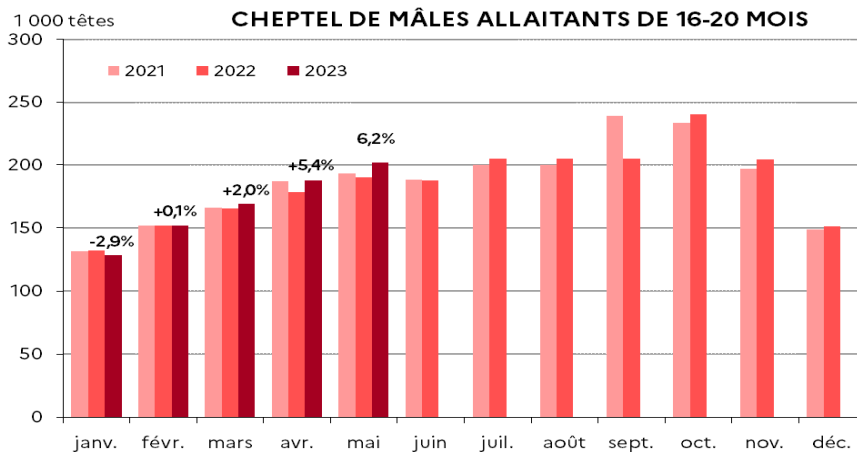

DONNÉES FILIÈRE BOVINE

TABLEAU DE BORD POPULATION BOVINE – Données Mai 2023

POPULATION BOVINE EN FRANCE

	Nombre d'animaux au 1er Mai 2023 (1 000 têtes)	Évolution 23/22 (%)	Évolution 23/21 (%)
MÂLES			
Allaitants	2 546	-1,2	-2,0
Laitiers	716	-3,4	-10,8
Total	3 262	-1,7	-4,1
FEMELLES			
Allaitantes	7 992	-1,9	-3,4
Laitières	5 727	-3,4	-6,4
Total	13 718	-2,5	-4,6
TOTAL			
Allaitants	10 538	-1,7	-3,0
Laitiers	6 442	-3,4	-6,9
Total	16 980	-2,4	-4,5

NAISSANCES DE VEAUX EN FRANCE¹

	Naissances du mois d'avril 2023 (têtes)	Évolution 23/22 (%)	Évolution 23/21 (%)	Cumul depuis le 1er juil. 2022 (têtes)	Évolution /cumul juil. 2021 (%)	Évolution /cumul juil. 2020 (%)
Veaux allaitants	280 736	-7,7	-14,5	2 520 557	-4,0	-7,3
Veaux laitiers	137 735	-4,5	-10,1	1 820 328	-5,4	-9,1
Veaux croisés	106 606	-7,7	-7,2	1 084 014	-2,2	0,3
Total	525 077	-6,9	-12,0	5 424 899	-4,1	-6,5

Source : FranceAgriMer, d'après BDNI

ÉVOLUTION DE LA POPULATION DE MÂLES EN FRANCE

	Nombre d'animaux au 1er Mai 2023 (1 000 têtes)	Évolution 23/22 (%)	Évolution 23/21 (%)
MÂLES ALLAITANTS			
0-8 mois	1 375	-3,6	-2,8
8-12 mois	251	5,9	-3,6
12-16 mois	369	-1,3	-0,9
16-20 mois	202	6,2	4,7
20-24 mois	64	0,0	1,5
24-36 mois	111	3,3	5,7
plus de 36 mois	174	-2,4	-8,4
MÂLES LAITIERS			
0-8 mois	401	-3,6	-9,1
8-12 mois	59	-0,2	-13,6
12-16 mois	56	2,3	-8,0
16-20 mois	82	-5,1	-15,1
20-24 mois	39	-9,5	-15,8
24-36 mois	58	-5,2	-11,9
plus de 36 mois	21	2,2	-10,2