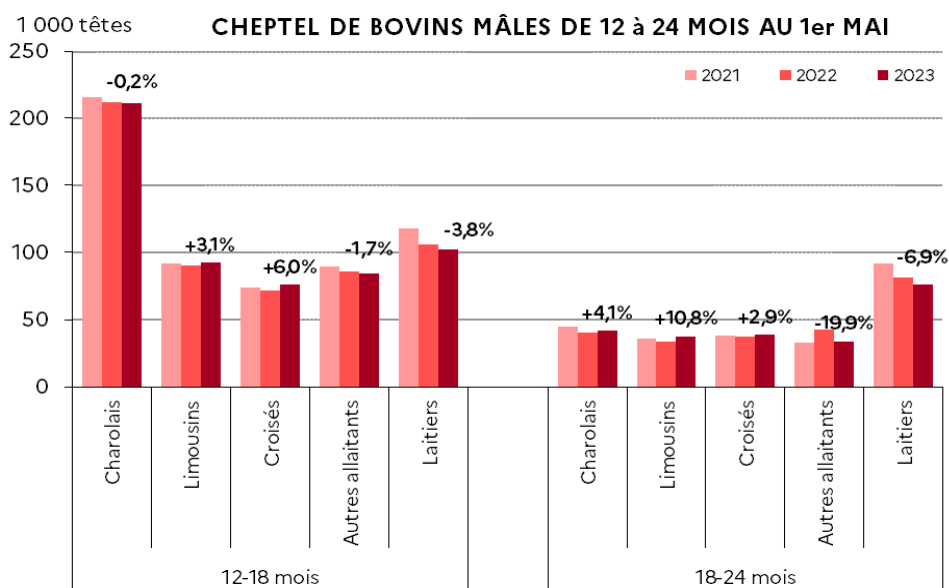

Source : FranceAgriMer, d'après BDNI

ÉVOLUTION DE LA POPULATION DE FEMELLES EN FRANCE

Nombre d'animaux au 1er Mai 2023 (1 000 têtes)	Génisses	Évolution 23/22 (%)	Vaches	Évolution 23/22 (%)	Total femelles	Évolution 23/22 (%)	Évolution 23/21 (%)
FEMELLES ALLAITANTES							
0-8 mois	1 383	-3,4			1 383	-4,3	-3,4
8-12 mois	311	-3,8			311	4,4	-3,8
12-16 mois	567	-0,8			567	-2,1	-0,8
16-24 mois	698	-0,3			700	-1,1	-0,4
24-36 mois	978	-0,5	111	-5,5	1 089	0,9	-0,8
plus de 36 mois	268	-3,0	3 674	-2,5	3 942	-2,4	-4,9
FEMELLES LAITIÈRES							
0-8 mois	706	-3,3			706	-3,3	-4,9
8-12 mois	300	-5,8			300	-5,8	-13,1
12-16 mois	285	-3,5			285	-3,5	-2,3
16-24 mois	714	-5,0			718	-5,1	-7,9
24-36 mois	486	-0,9	463	-2,9	948	-1,9	-6,6
plus de 36 mois	72	-6,5	2 698	-3,1	2 770	-3,2	-5,9